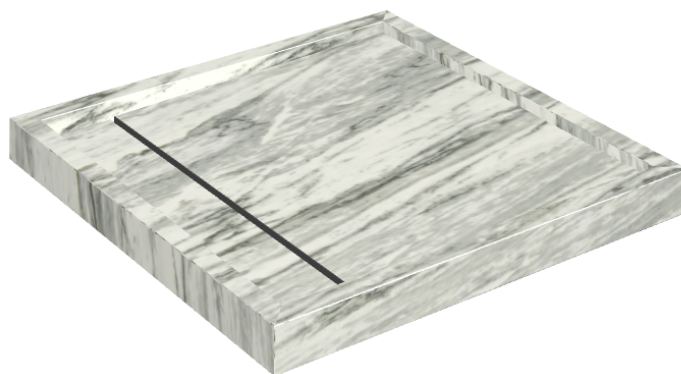

Cod. art.:

620820000001

Diamond

Shower Tray 80

Rivestimento del
prodotto

Skyfall Bianco
Paradiso Matt

I colori e le altre caratteristiche estetiche delle piastrelle presenti nelle illustrazioni presenti sul sito sono puramente indicativi. Guarda sempre i campioni di persona prima dell'acquisto.