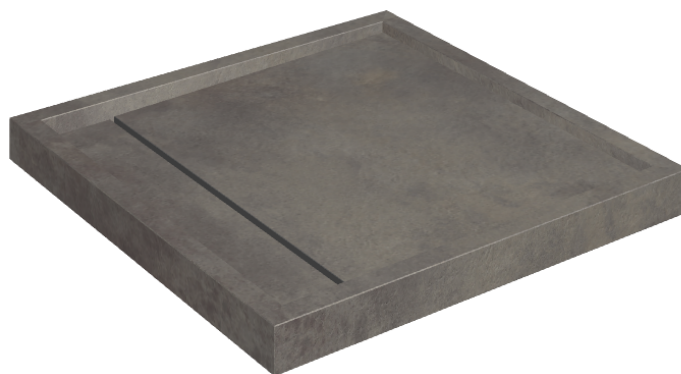

# Diamond

## Shower Tray 80

Rivestimento del  
prodotto

Millennium Black Matt

I colori e le altre caratteristiche estetiche delle piastrelle presenti nelle illustrazioni presenti sul sito sono puramente indicativi. Guarda sempre i campioni di persona prima dell'acquisto.