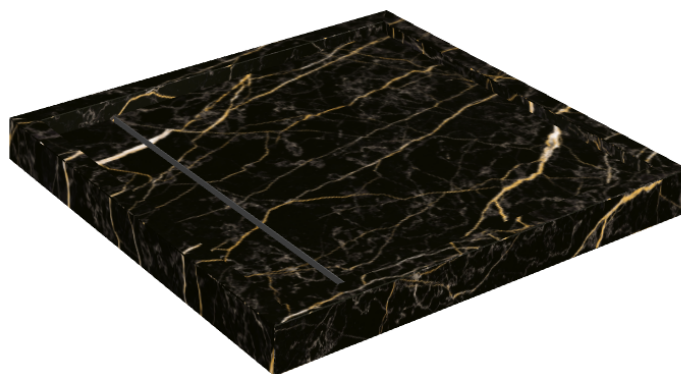

Cod. art.:

620820000001

Diamond

Shower Tray 80

Rivestimento del
prodotto

Charme Extra Laurent
Matt

I colori e le altre caratteristiche estetiche delle piastrelle presenti nelle illustrazioni presenti sul sito sono puramente indicativi. Guarda sempre i campioni di persona prima dell'acquisto.