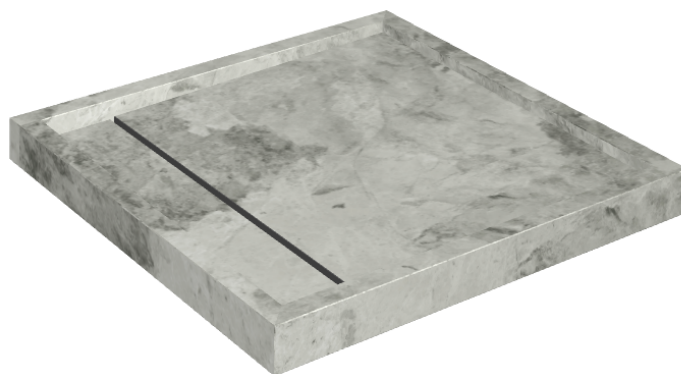

Cod. art.:

620820000001

Diamond

Shower Tray 80

Rivestimento del
prodotto

Charme Extra Silver
Matt

I colori e le altre caratteristiche estetiche delle piastrelle presenti nelle illustrazioni presenti sul sito sono puramente indicativi. Guarda sempre i campioni di persona prima dell'acquisto.