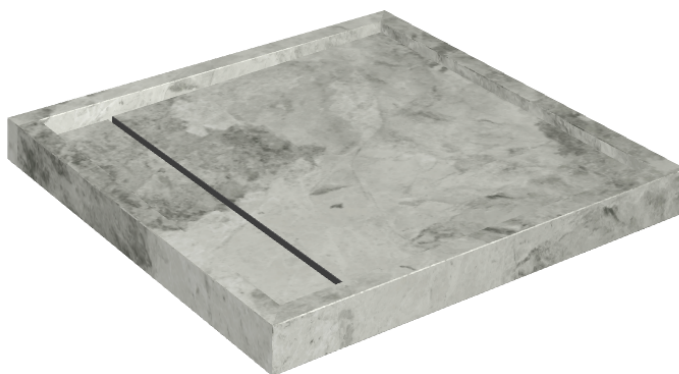

Cod. art.: 620820000001

Diamond

Shower Tray 80

Rivestimento del
prodotto

Charme Extra Silver
Matt

I colori e le altre caratteristiche estetiche delle piastrelle presenti nelle illustrazioni presenti sul sito sono puramente indicativi. Guarda sempre i campioni di persona prima dell'acquisto.