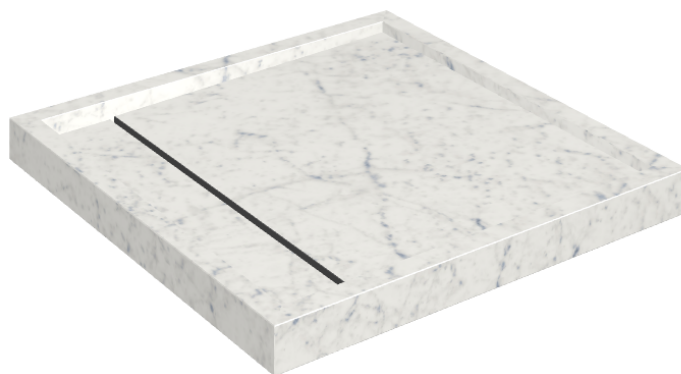

# Diamond

## Shower Tray 80

Rivestimento del  
prodotto

Charme Extra Carrara  
Matt

I colori e le altre caratteristiche estetiche delle piastrelle presenti nelle illustrazioni presenti sul sito sono puramente indicativi. Guarda sempre i campioni di persona prima dell'acquisto.