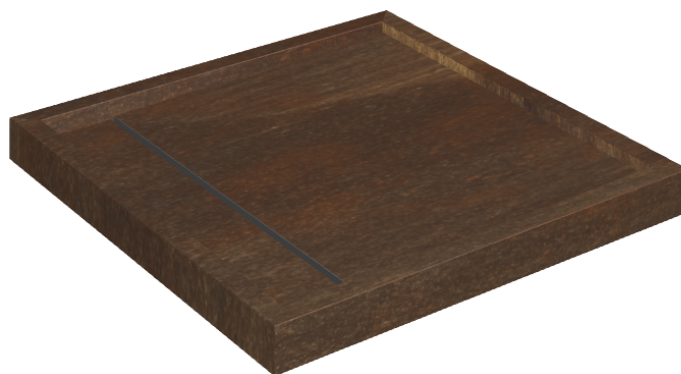

# Diamond

## Shower Tray 80

Rivestimento del  
prodotto

Surface Corten Matt

I colori e le altre caratteristiche estetiche delle piastrelle presenti nelle illustrazioni presenti sul sito sono puramente indicativi. Guarda sempre i campioni di persona prima dell'acquisto.