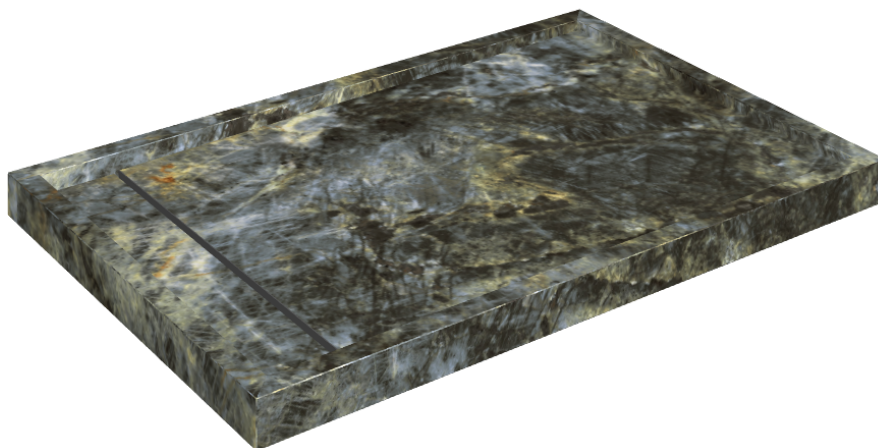

SCHEDA DI CONFIGURAZIONE

Cod. art.: 620820000003

Diamond

Shower Tray 120

Rivestimento del
prodottoStellaris Madagascar
Dark Matt

I colori e le altre caratteristiche estetiche delle piastrelle presenti nelle illustrazioni presenti sul sito sono puramente indicativi. Guarda sempre i campioni di persona prima dell'acquisto.