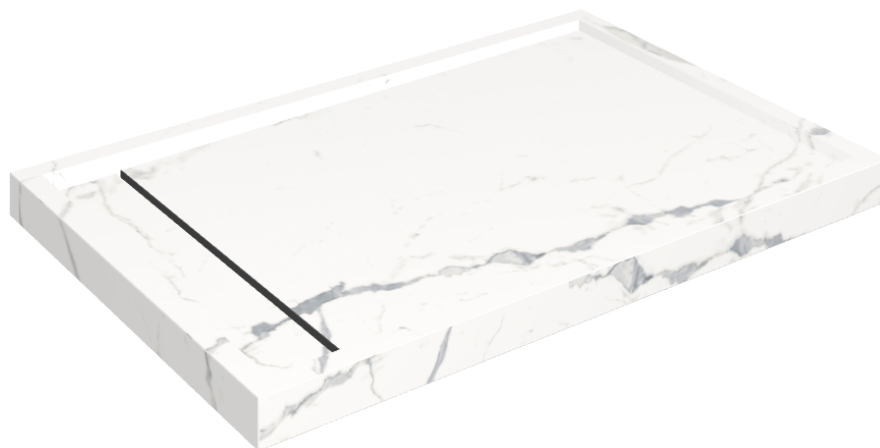

SCHEDA DI CONFIGURAZIONE

Cod. art.: 620820000003

Diamond

Shower Tray 120

Rivestimento del
prodotto

Stellaris Statuario
White Matt

I colori e le altre caratteristiche estetiche delle piastrelle presenti nelle illustrazioni presenti sul sito sono puramente indicativi. Guarda sempre i campioni di persona prima dell'acquisto.