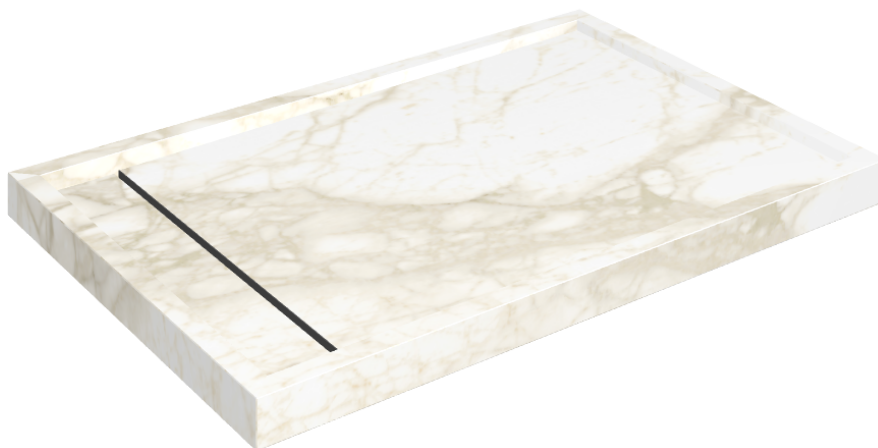

SCHEDA DI CONFIGURAZIONE

Cod. art.: 620820000003

Diamond

Shower Tray 120

Rivestimento del
prodotto

Eternum Carrara Lux

I colori e le altre caratteristiche estetiche delle piastrelle presenti nelle illustrazioni presenti sul sito sono puramente indicativi. Guarda sempre i campioni di persona prima dell'acquisto.