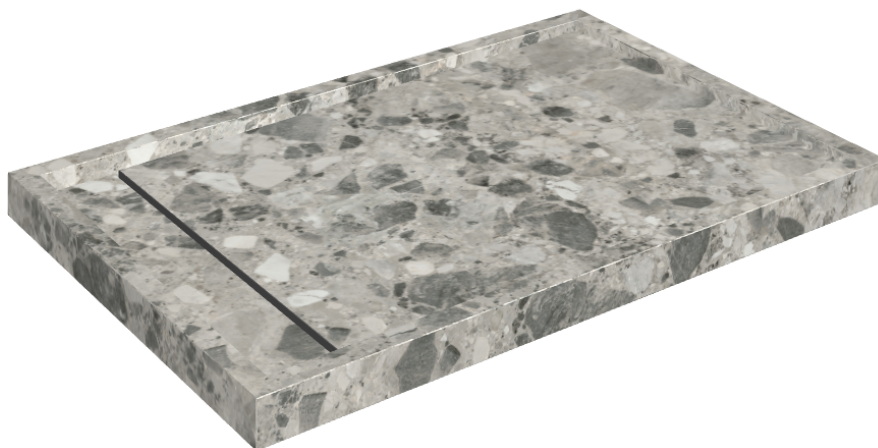

SCHEMA DI CONFIGURAZIONE

Cod. art.: 620820000003

Diamond

Shower Tray 120

Rivestimento del
prodottoContinuum Stone
Grey Matt

I colori e le altre caratteristiche estetiche delle piastrelle presenti nelle illustrazioni presenti sul sito sono puramente indicativi. Guarda sempre i campioni di persona prima dell'acquisto.