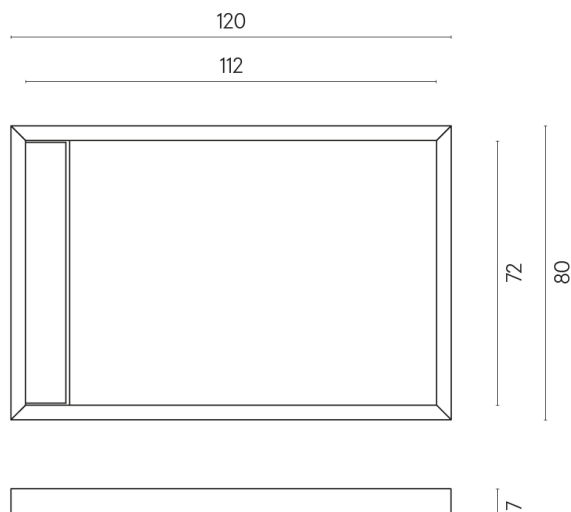

SCHEDA DI CONFIGURAZIONE

Cod. art.: 620820000003

Diamond

Shower Tray 120

Rivestimento del
prodotto
Metropolis Absolut
Silver Matt

I colori e le altre caratteristiche estetiche delle piastrelle presenti nelle illustrazioni presenti sul sito sono puramente indicativi. Guarda sempre i campioni di persona prima dell'acquisto.

**Trova il punto vendita
autorizzato più vicino:**

<https://spb.italonceramica.ru/ru/home/dealer/>