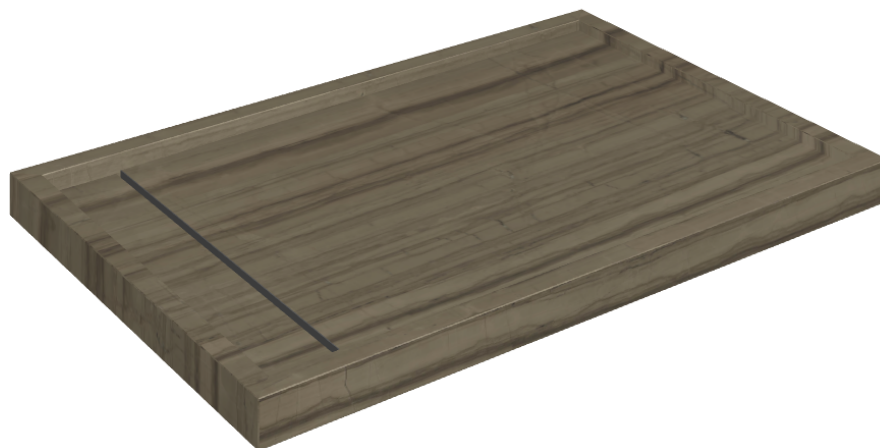

SCHEMA DI CONFIGURAZIONE

Cod. art.: 620820000003

Diamond

Shower Tray 120

Rivestimento del
prodottoCharme Advance
Elegant Brown Lux

I colori e le altre caratteristiche estetiche delle piastrelle presenti nelle illustrazioni presenti sul sito sono puramente indicativi. Guarda sempre i campioni di persona prima dell'acquisto.