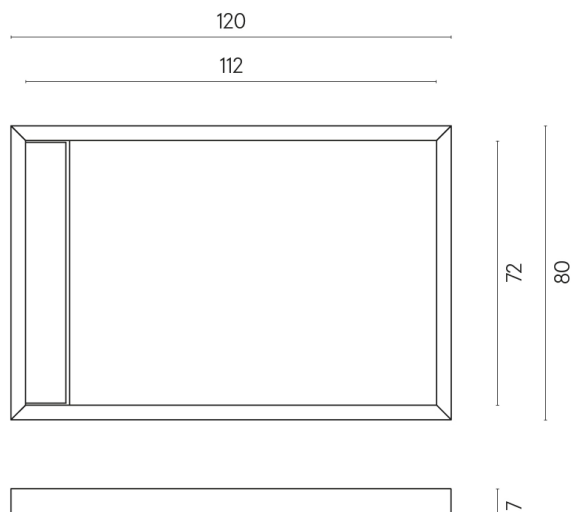

## Shower Tray 120

Rivestimento del  
prodotto

Charme Advance  
Travertino Romano  
Lux

I colori e le altre caratteristiche estetiche delle piastrelle presenti nelle illustrazioni presenti sul sito sono puramente indicativi. Guarda sempre i campioni di persona prima dell'acquisto.