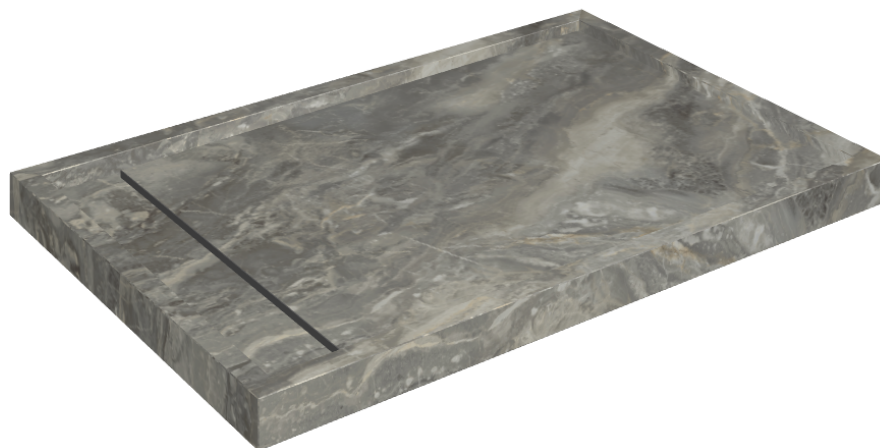

# Diamond

## Shower Tray 120

Rivestimento del  
prodotto

Charme Deluxe Grigio  
Orobico Matt

I colori e le altre caratteristiche estetiche delle piastrelle presenti nelle illustrazioni presenti sul sito sono puramente indicativi. Guarda sempre i campioni di persona prima dell'acquisto.