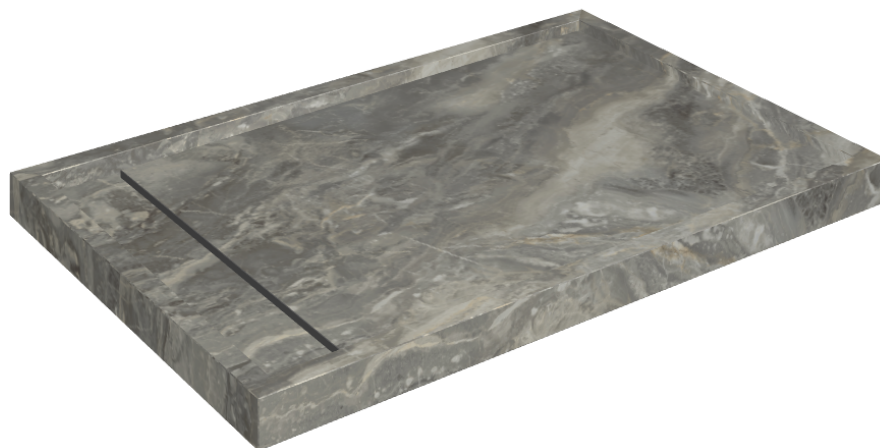

SCHEDA DI CONFIGURAZIONE

Cod. art.: 620820000003

Diamond

Shower Tray 120

Rivestimento del
prodotto

Charme Deluxe Grigio
Orobico Matt

I colori e le altre caratteristiche estetiche delle piastrelle presenti nelle illustrazioni presenti sul sito sono puramente indicativi. Guarda sempre i campioni di persona prima dell'acquisto.

**Trova il punto vendita
autorizzato più vicino:**

<https://spb.italonceramica.ru/ru/home/dealer/>