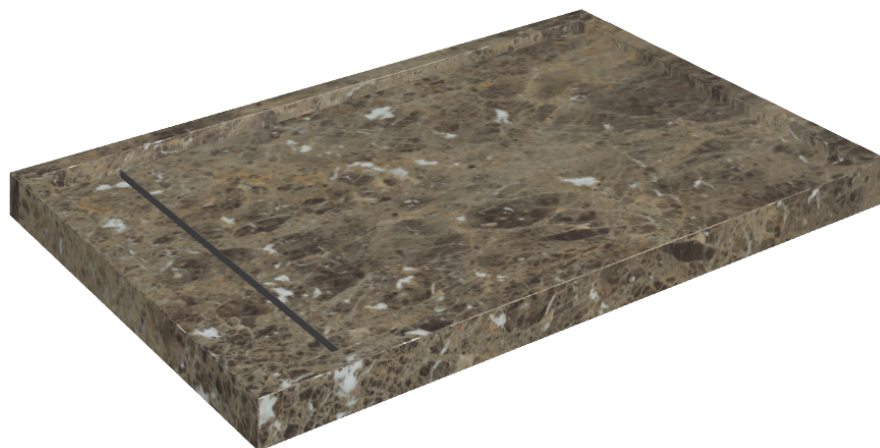

# Diamond

## Shower Tray 120

Rivestimento del  
prodottoCharme Deluxe  
Emperador Dark Matt

I colori e le altre caratteristiche estetiche delle piastrelle presenti nelle illustrazioni presenti sul sito sono puramente indicativi. Guarda sempre i campioni di persona prima dell'acquisto.