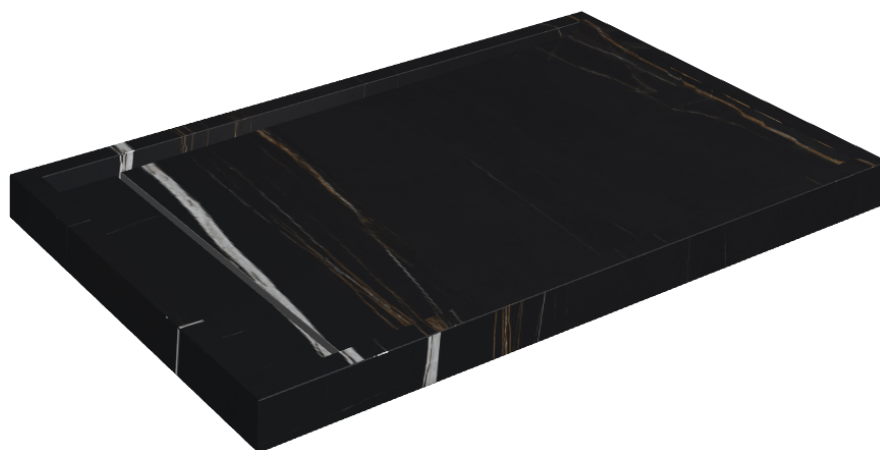

SCHEDA DI CONFIGURAZIONE

Cod. art.: 620820000003

Diamond

Shower Tray 120

Rivestimento del
prodottoCharme Deluxe
Sahara Noir Matt

I colori e le altre caratteristiche estetiche delle piastrelle presenti nelle illustrazioni presenti sul sito sono puramente indicativi. Guarda sempre i campioni di persona prima dell'acquisto.