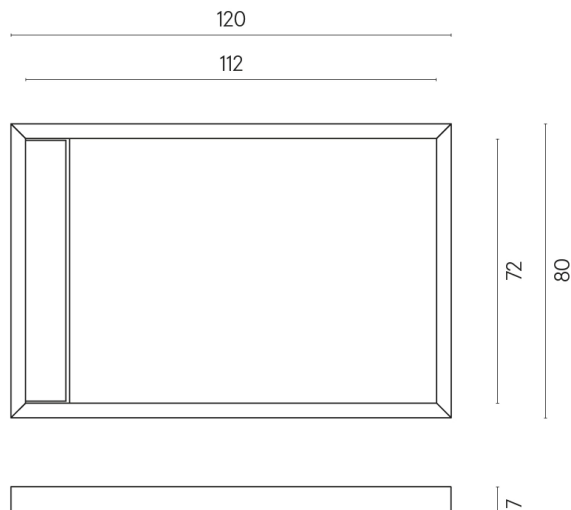

Cod. art.: 620820000003

Diamond

Shower Tray 120

Rivestimento del
prodotto

Charme Deluxe
Invisible White Matt

I colori e le altre caratteristiche estetiche delle piastrelle presenti nelle illustrazioni presenti sul sito sono puramente indicativi. Guarda sempre i campioni di persona prima dell'acquisto.