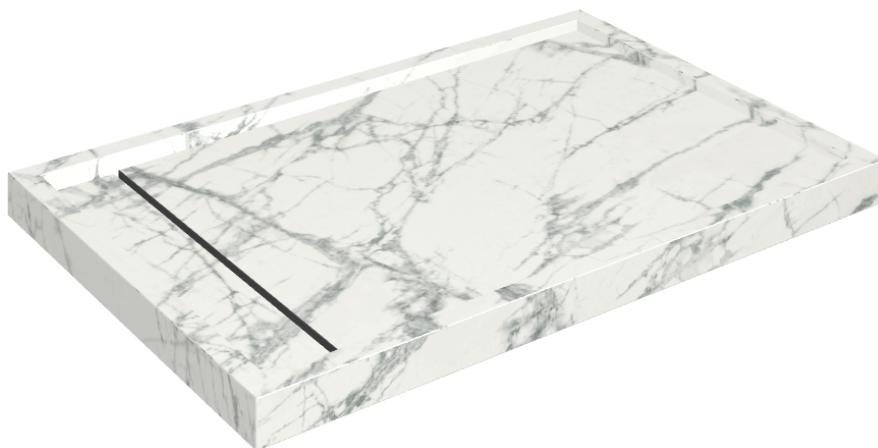

Cod. art.: 620820000003

Diamond

Shower Tray 120

Rivestimento del
prodotto

Charme Deluxe
Invisible White Matt

I colori e le altre caratteristiche estetiche delle piastrelle presenti nelle illustrazioni presenti sul sito sono puramente indicativi. Guarda sempre i campioni di persona prima dell'acquisto.