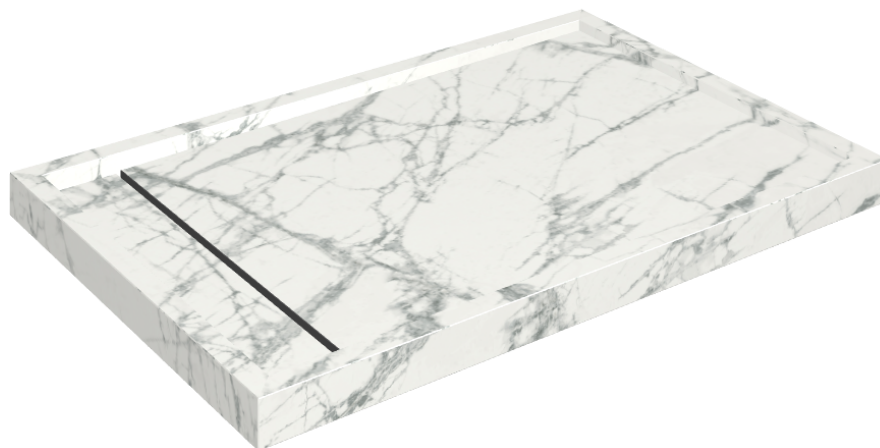

SCHEMA DI CONFIGURAZIONE

Cod. art.: 620820000003

Diamond

Shower Tray 120

Rivestimento del
prodottoCharme Deluxe
Invisible White Matt

I colori e le altre caratteristiche estetiche delle piastrelle presenti nelle illustrazioni presenti sul sito sono puramente indicativi. Guarda sempre i campioni di persona prima dell'acquisto.