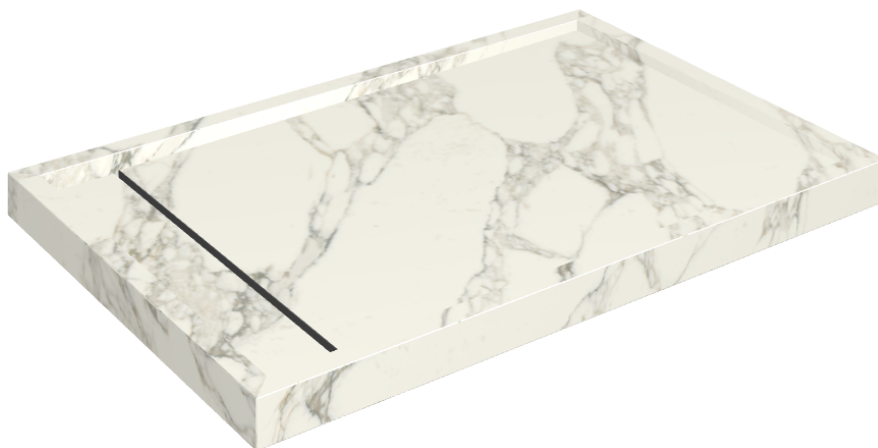

SCHEDA DI CONFIGURAZIONE

Cod. art.: 620820000003

Diamond

Shower Tray 120

Rivestimento del prodottoCharme Deluxe
Arabescato White
Matt

I colori e le altre caratteristiche estetiche delle piastrelle presenti nelle illustrazioni presenti sul sito sono puramente indicativi. Guarda sempre i campioni di persona prima dell'acquisto.