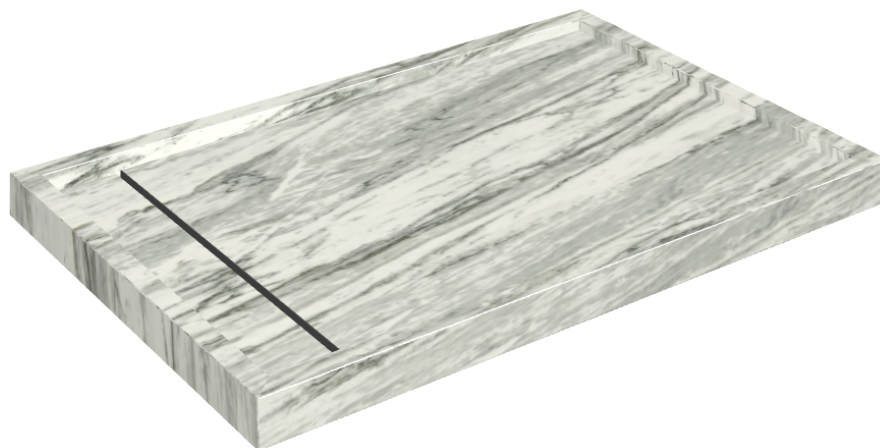

# Diamond

## Shower Tray 120

Rivestimento del  
prodottoSkyfall Bianco  
Paradiso Matt

I colori e le altre caratteristiche estetiche delle piastrelle presenti nelle illustrazioni presenti sul sito sono puramente indicativi. Guarda sempre i campioni di persona prima dell'acquisto.