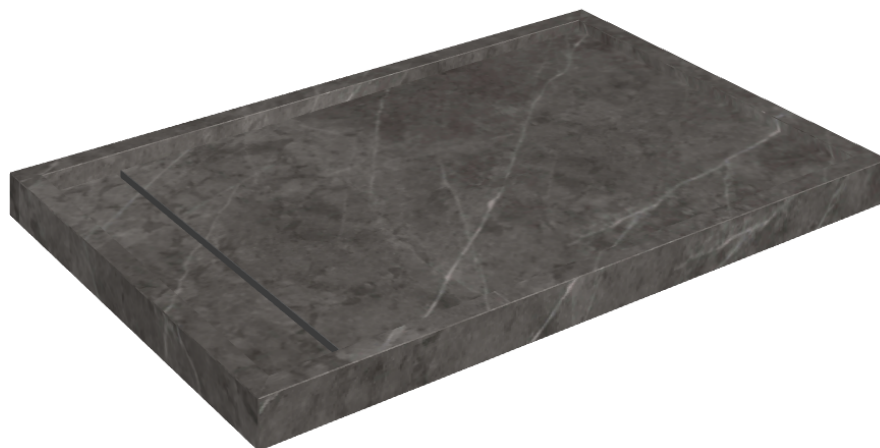

SCHEDA DI CONFIGURAZIONE

Cod. art.: 620820000003

Diamond

Shower Tray 120

Rivestimento del
prodotto

Charme Evo Antracite
Matt

I colori e le altre caratteristiche estetiche delle piastrelle presenti nelle illustrazioni presenti sul sito sono puramente indicativi. Guarda sempre i campioni di persona prima dell'acquisto.