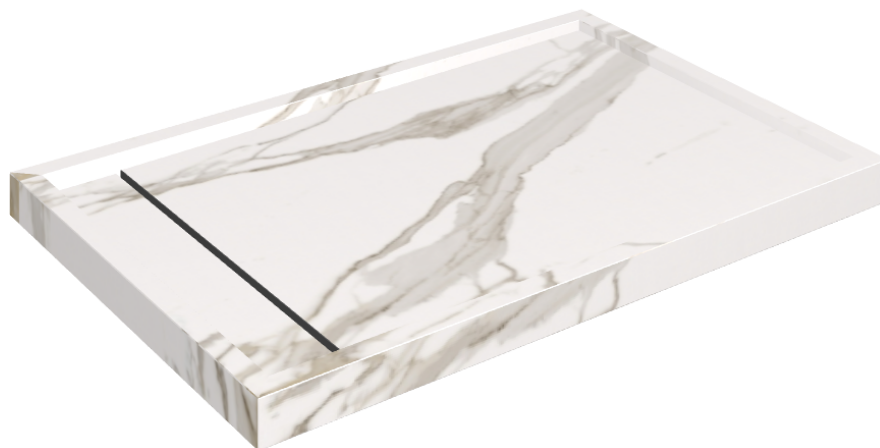

# Diamond

## Shower Tray 120

Rivestimento del  
prodottoCharme Evo  
Calacatta Matt

I colori e le altre caratteristiche estetiche delle piastrelle presenti nelle illustrazioni presenti sul sito sono puramente indicativi. Guarda sempre i campioni di persona prima dell'acquisto.