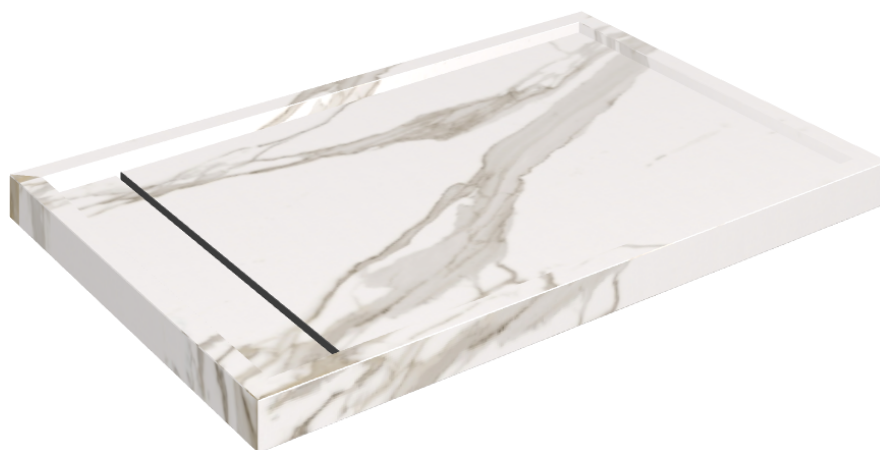

SCHEDA DI CONFIGURAZIONE

Cod. art.: 620820000003

Diamond

Shower Tray 120

Rivestimento del
prodottoCharme Evo
Calacatta Matt

I colori e le altre caratteristiche estetiche delle piastrelle presenti nelle illustrazioni presenti sul sito sono puramente indicativi. Guarda sempre i campioni di persona prima dell'acquisto.