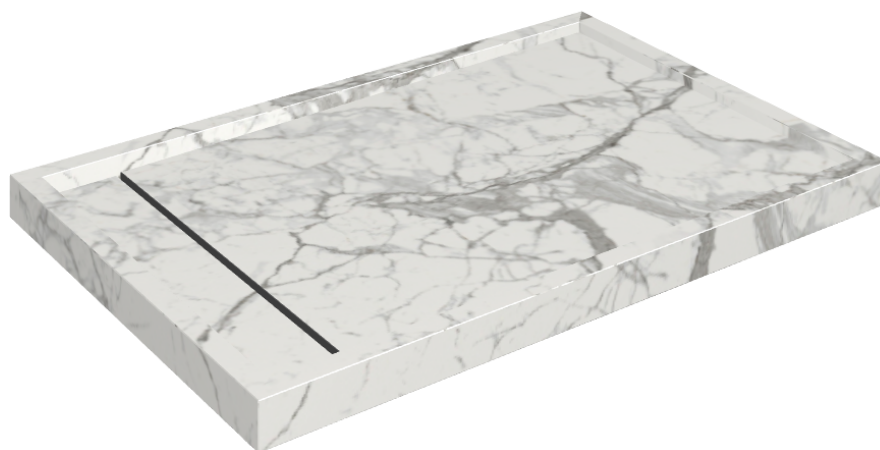

SCHEDA DI CONFIGURAZIONE

Cod. art.: 620820000003

Diamond

Shower Tray 120

Rivestimento del
prodotto

Charme Evo Statuario
Matt

I colori e le altre caratteristiche estetiche delle piastrelle presenti nelle illustrazioni presenti sul sito sono puramente indicativi. Guarda sempre i campioni di persona prima dell'acquisto.