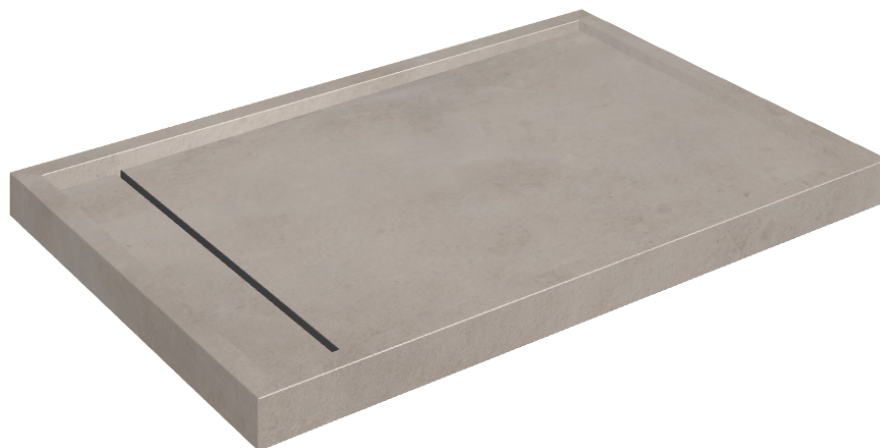

SCHEDA DI CONFIGURAZIONE

Cod. art.: 620820000003

Diamond

Shower Tray 120

Rivestimento del
prodotto

Millennium Iron Matt

I colori e le altre caratteristiche estetiche delle piastrelle presenti nelle illustrazioni presenti sul sito sono puramente indicativi. Guarda sempre i campioni di persona prima dell'acquisto.