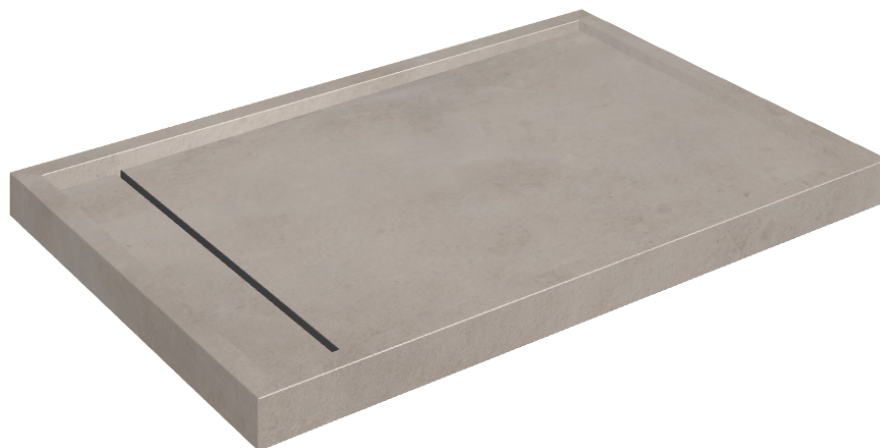

SCHEMA DI CONFIGURAZIONE

Cod. art.: 620820000003

Diamond

Shower Tray 120

Rivestimento del
prodotto

Millennium Iron Matt

I colori e le altre caratteristiche estetiche delle piastrelle presenti nelle illustrazioni presenti sul sito sono puramente indicativi. Guarda sempre i campioni di persona prima dell'acquisto.