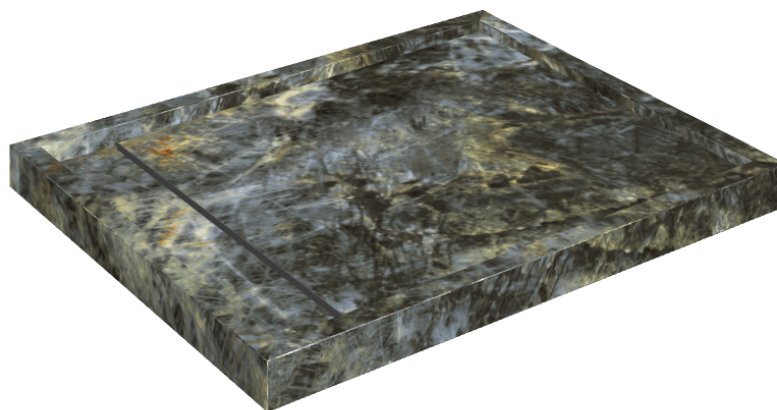

Cod. art.: 620820000002

Diamond

Shower Tray 100

**Rivestimento del
prodotto**Stellaris Madagascar
Dark Matt

I colori e le altre caratteristiche estetiche delle piastrelle presenti nelle illustrazioni presenti sul sito sono puramente indicativi. Guarda sempre i campioni di persona prima dell'acquisto.