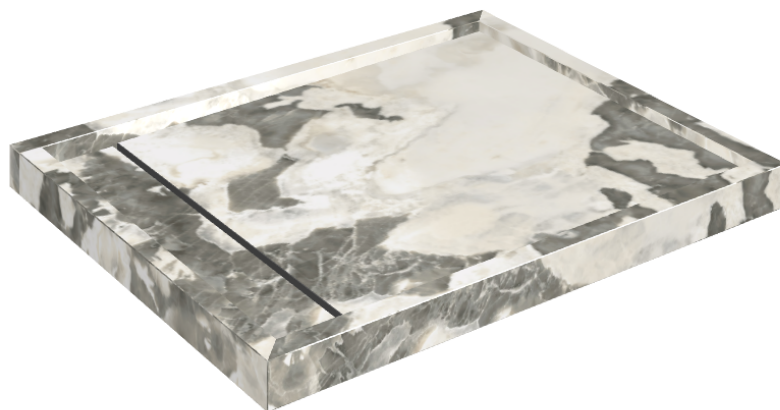

SCHEDA DI CONFIGURAZIONE

Cod. art.: 620820000002

Diamond

Shower Tray 100

**Rivestimento del
prodotto**Stellaris Dover Light
Matt

I colori e le altre caratteristiche estetiche delle piastrelle presenti nelle illustrazioni presenti sul sito sono puramente indicativi. Guarda sempre i campioni di persona prima dell'acquisto.