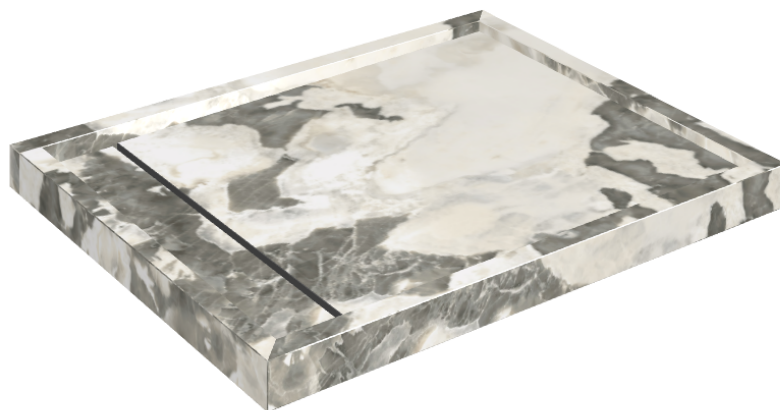

SCHEMA DI CONFIGURAZIONE

Cod. art.: 620820000002

Diamond

Shower Tray 100

**Rivestimento del
prodotto**Stellaris Dover Light
Matt

I colori e le altre caratteristiche estetiche delle piastrelle presenti nelle illustrazioni presenti sul sito sono puramente indicativi. Guarda sempre i campioni di persona prima dell'acquisto.