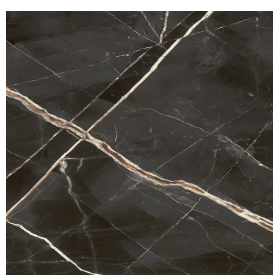

Cod. art.: 620820000002

Diamond

Shower Tray 100

**Rivestimento del
prodotto**Stellaris Precious
Black Matt

I colori e le altre caratteristiche estetiche delle piastrelle presenti nelle illustrazioni presenti sul sito sono puramente indicativi. Guarda sempre i campioni di persona prima dell'acquisto.