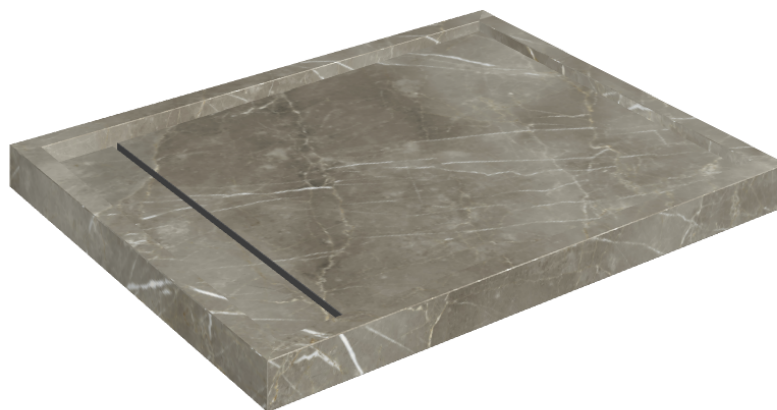

SCHEDA DI CONFIGURAZIONE

Cod. art.: 620820000002

Diamond

Shower Tray 100

**Rivestimento del
prodotto**Stellaris Tuscania
Grey Matt

I colori e le altre caratteristiche estetiche delle piastrelle presenti nelle illustrazioni presenti sul sito sono puramente indicativi. Guarda sempre i campioni di persona prima dell'acquisto.