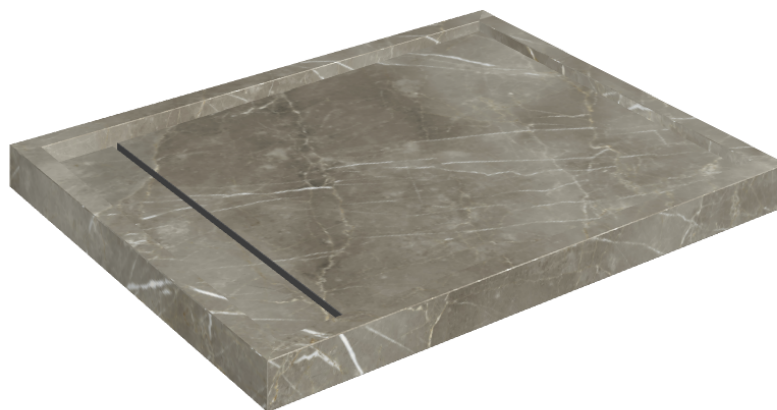

SCHEDA DI CONFIGURAZIONE

Cod. art.: 620820000002

Diamond

Shower Tray 100

Rivestimento del
prodottoStellaris Tuscania
Grey Matt

I colori e le altre caratteristiche estetiche delle piastrelle presenti nelle illustrazioni presenti sul sito sono puramente indicativi. Guarda sempre i campioni di persona prima dell'acquisto.