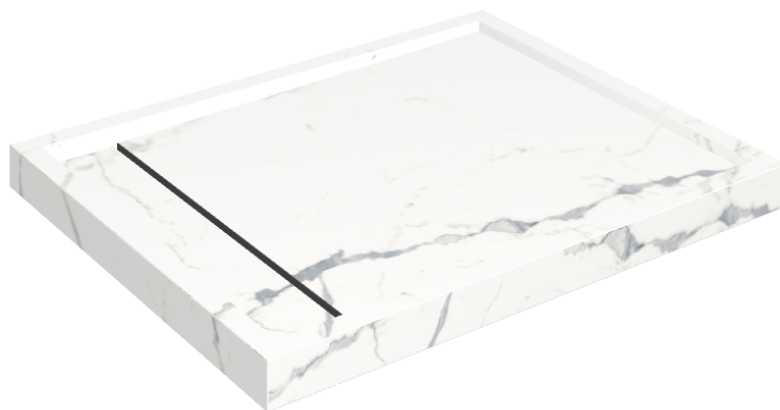

# Diamond

## Shower Tray 100

**Rivestimento del  
prodotto**Stellaris Statuario  
White Matt

I colori e le altre caratteristiche estetiche delle piastrelle presenti nelle illustrazioni presenti sul sito sono puramente indicativi. Guarda sempre i campioni di persona prima dell'acquisto.