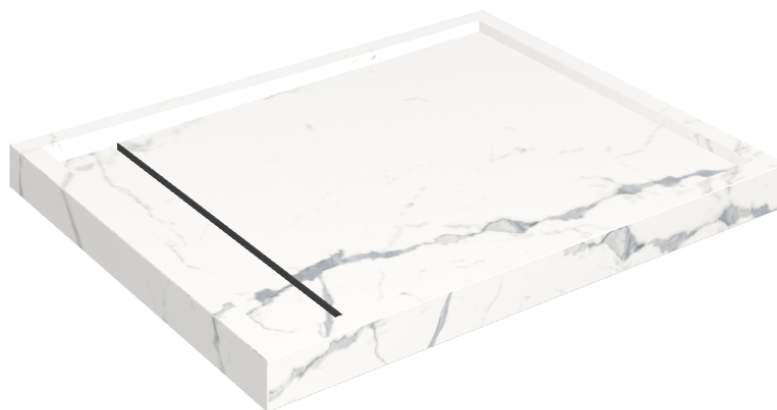

Cod. art.: 620820000002

Diamond

Shower Tray 100

**Rivestimento del
prodotto**Stellaris Statuario
White Matt

I colori e le altre caratteristiche estetiche delle piastrelle presenti nelle illustrazioni presenti sul sito sono puramente indicativi. Guarda sempre i campioni di persona prima dell'acquisto.