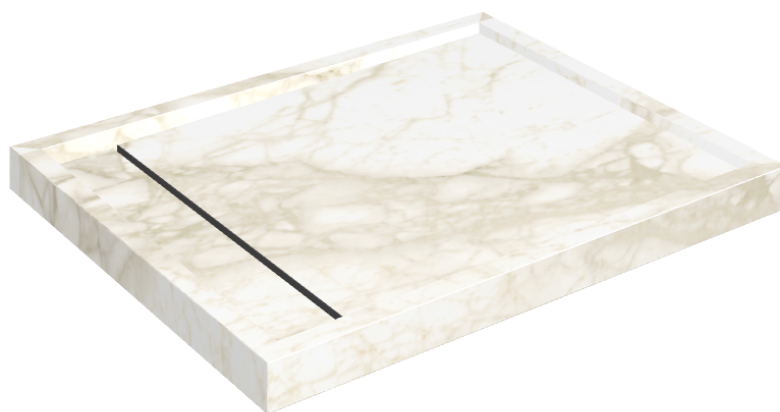

SCHEMA DI CONFIGURAZIONE

Cod. art.: 620820000002

Diamond

Shower Tray 100

Rivestimento del
prodotto

Eternum Carrara Lux

I colori e le altre caratteristiche estetiche delle piastrelle presenti nelle illustrazioni presenti sul sito sono puramente indicativi. Guarda sempre i campioni di persona prima dell'acquisto.