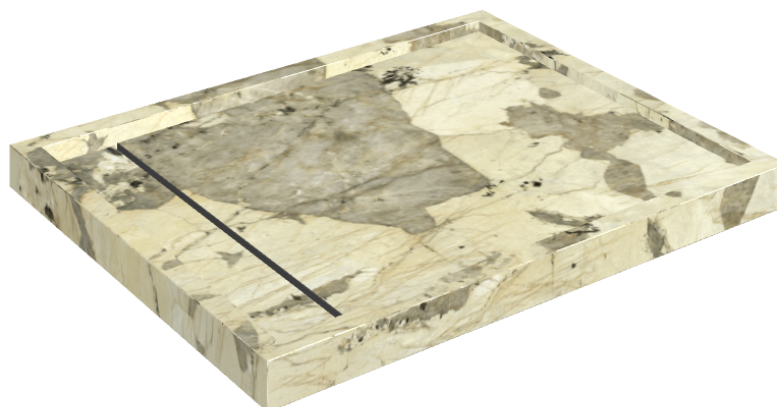

Cod. art.: 620820000002

Diamond

Shower Tray 100

**Rivestimento del
prodotto**Eternum Volcano
Matt

I colori e le altre caratteristiche estetiche delle piastrelle presenti nelle illustrazioni presenti sul sito sono puramente indicativi. Guarda sempre i campioni di persona prima dell'acquisto.