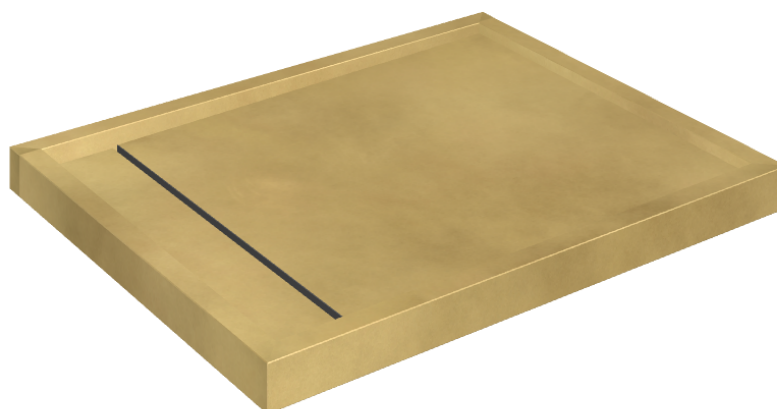

SCHEDA DI CONFIGURAZIONE

Cod. art.: 620820000002

Diamond

Shower Tray 100

**Rivestimento del
prodotto**Continuum Brass
Gold Honed

I colori e le altre caratteristiche estetiche delle piastrelle presenti nelle illustrazioni presenti sul sito sono puramente indicativi. Guarda sempre i campioni di persona prima dell'acquisto.