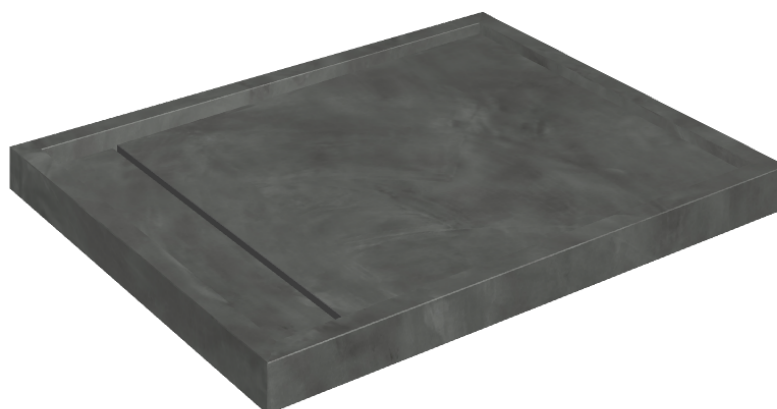

Cod. art.: 620820000002

Diamond

Shower Tray 100

**Rivestimento del
prodotto**Continuum Petrol
Matt

I colori e le altre caratteristiche estetiche delle piastrelle presenti nelle illustrazioni presenti sul sito sono puramente indicativi. Guarda sempre i campioni di persona prima dell'acquisto.