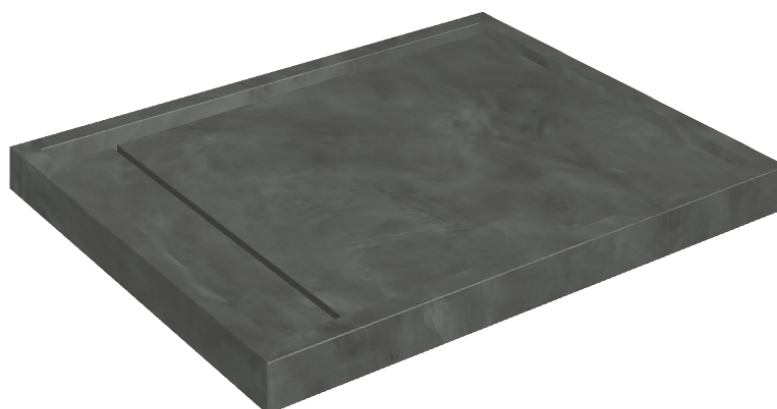

# Diamond

## Shower Tray 100

Rivestimento del  
prodotto

Continuum Petrol  
Matt

I colori e le altre caratteristiche estetiche delle piastrelle presenti nelle illustrazioni presenti sul sito sono puramente indicativi. Guarda sempre i campioni di persona prima dell'acquisto.