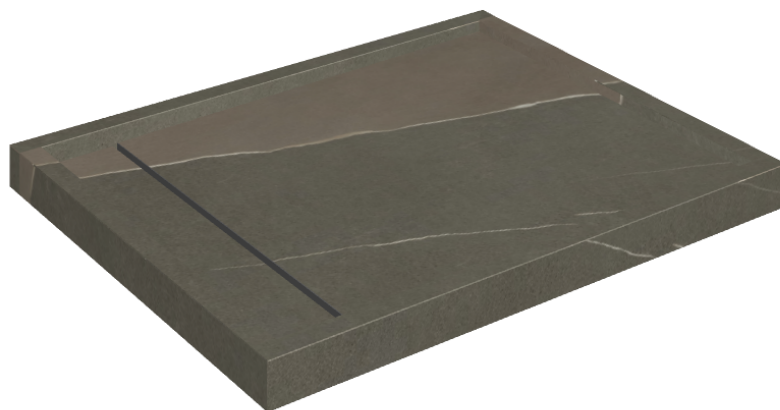

# Diamond

## Shower Tray 100

Rivestimento del  
prodotto

Metropolis Arcadia  
Brown Matt

I colori e le altre caratteristiche estetiche delle piastrelle presenti nelle illustrazioni presenti sul sito sono puramente indicativi. Guarda sempre i campioni di persona prima dell'acquisto.