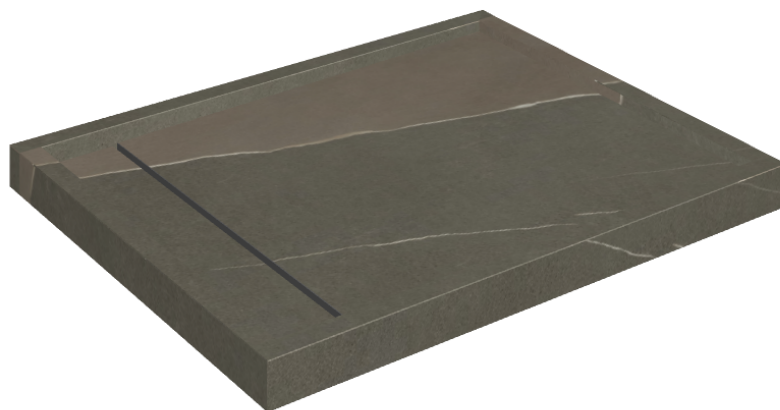

Cod. art.: 620820000002

Diamond

Shower Tray 100

Rivestimento del
prodotto

Metropolis Arcadia
Brown Matt

I colori e le altre caratteristiche estetiche delle piastrelle presenti nelle illustrazioni presenti sul sito sono puramente indicativi. Guarda sempre i campioni di persona prima dell'acquisto.

**Trova il punto vendita
autorizzato più vicino:**

<https://spb.italonceramica.ru/ru/home/dealer/>