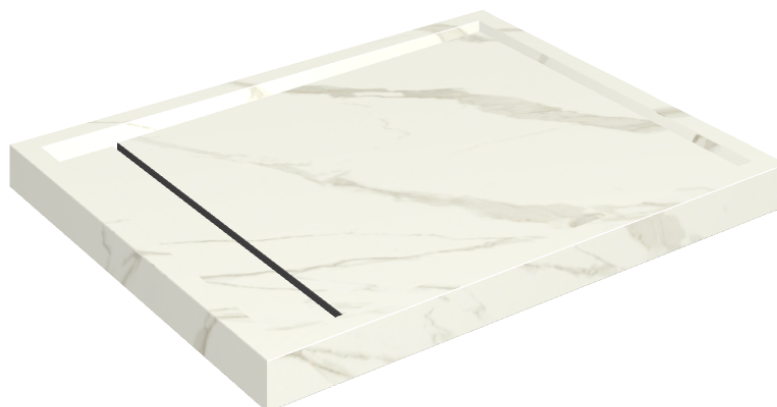

# Diamond

## Shower Tray 100

Rivestimento del  
prodotto

Metropolis Calacatta  
Gold Matt

I colori e le altre caratteristiche estetiche delle piastrelle presenti nelle illustrazioni presenti sul sito sono puramente indicativi. Guarda sempre i campioni di persona prima dell'acquisto.