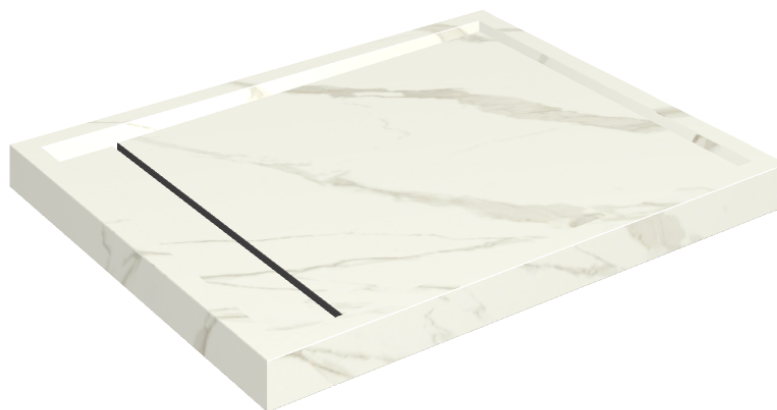

Cod. art.: 620820000002

Diamond

Shower Tray 100

Rivestimento del
prodotto

Metropolis Calacatta
Gold Matt

I colori e le altre caratteristiche estetiche delle piastrelle presenti nelle illustrazioni presenti sul sito sono puramente indicativi. Guarda sempre i campioni di persona prima dell'acquisto.