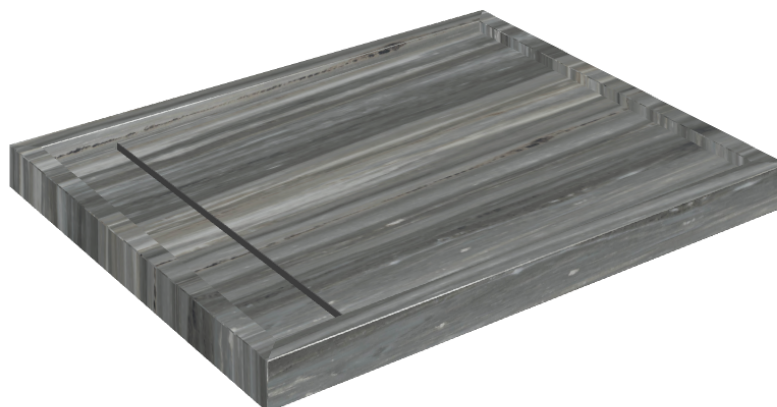

# Diamond

## Shower Tray 100

Rivestimento del  
prodottoCharme Advance  
Palissandro Dark Lux

I colori e le altre caratteristiche estetiche delle piastrelle presenti nelle illustrazioni presenti sul sito sono puramente indicativi. Guarda sempre i campioni di persona prima dell'acquisto.