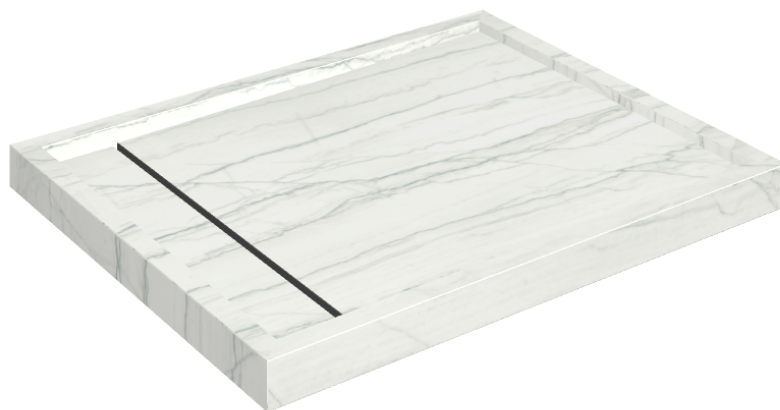

SCHEDA DI CONFIGURAZIONE

Cod. art.: 620820000002

Diamond

Shower Tray 100

**Rivestimento del
prodotto**Charme Advance
Platinum White Matt

I colori e le altre caratteristiche estetiche delle piastrelle presenti nelle illustrazioni presenti sul sito sono puramente indicativi. Guarda sempre i campioni di persona prima dell'acquisto.