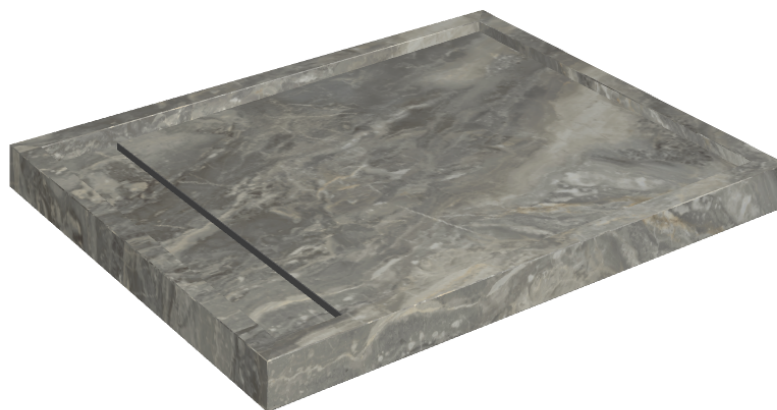

# Diamond

## Shower Tray 100

**Rivestimento del  
prodotto**Charme Deluxe Grigio  
Orobico Matt

I colori e le altre caratteristiche estetiche delle piastrelle presenti nelle illustrazioni presenti sul sito sono puramente indicativi. Guarda sempre i campioni di persona prima dell'acquisto.