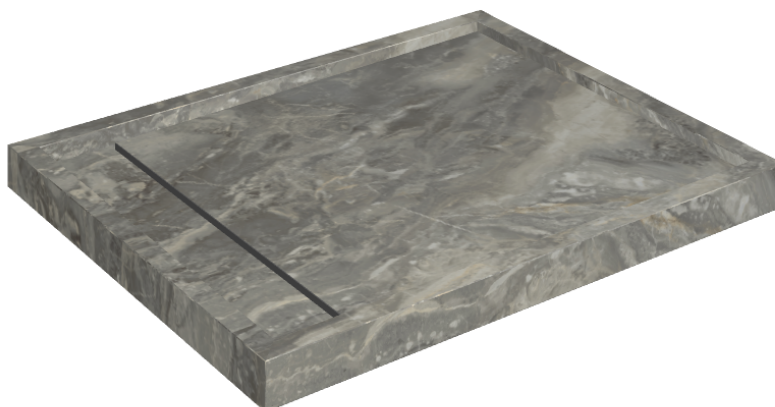

# Diamond

## Shower Tray 100

Rivestimento del  
prodotto

Charme Deluxe Grigio  
Orobico Matt

I colori e le altre caratteristiche estetiche delle piastrelle presenti nelle illustrazioni presenti sul sito sono puramente indicativi. Guarda sempre i campioni di persona prima dell'acquisto.