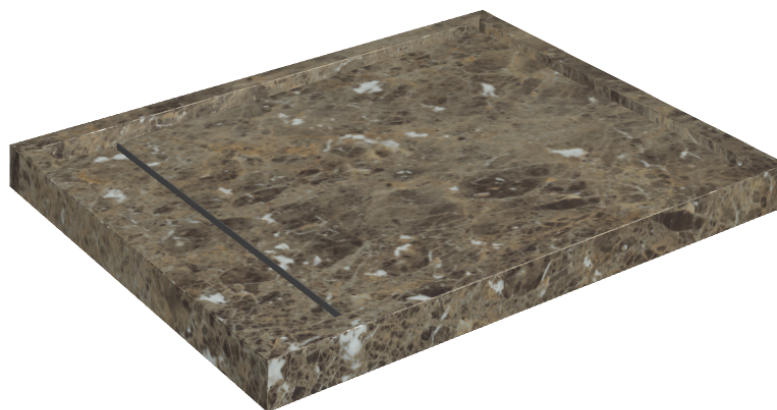

# Diamond

## Shower Tray 100

Rivestimento del  
prodottoCharme Deluxe  
Emperador Dark Matt

I colori e le altre caratteristiche estetiche delle piastrelle presenti nelle illustrazioni presenti sul sito sono puramente indicativi. Guarda sempre i campioni di persona prima dell'acquisto.