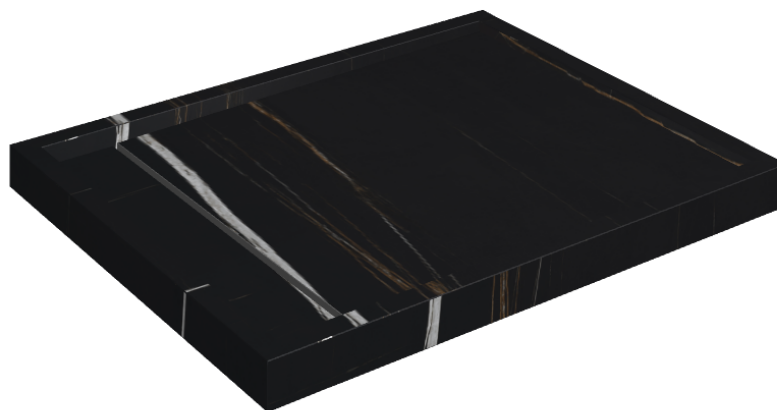

# Diamond

## Shower Tray 100

Rivestimento del  
prodotto

Charme Deluxe  
Sahara Noir Matt

I colori e le altre caratteristiche estetiche delle piastrelle presenti nelle illustrazioni presenti sul sito sono puramente indicativi. Guarda sempre i campioni di persona prima dell'acquisto.