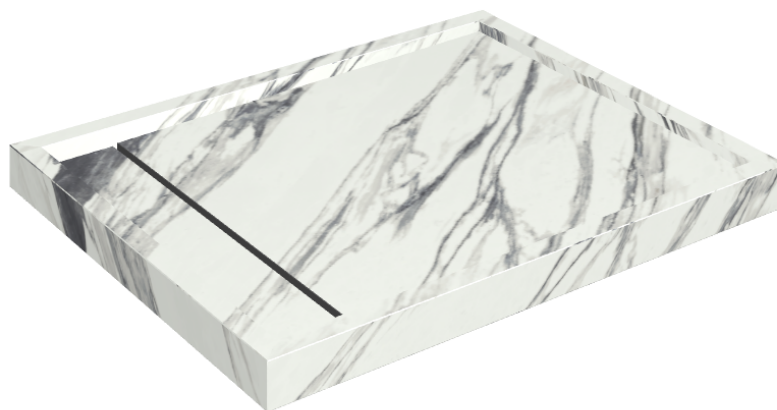

# Diamond

## Shower Tray 100

**Rivestimento del  
prodotto**Charme Deluxe  
Statuario Fantastico  
Matt

I colori e le altre caratteristiche estetiche delle piastrelle presenti nelle illustrazioni presenti sul sito sono puramente indicativi. Guarda sempre i campioni di persona prima dell'acquisto.