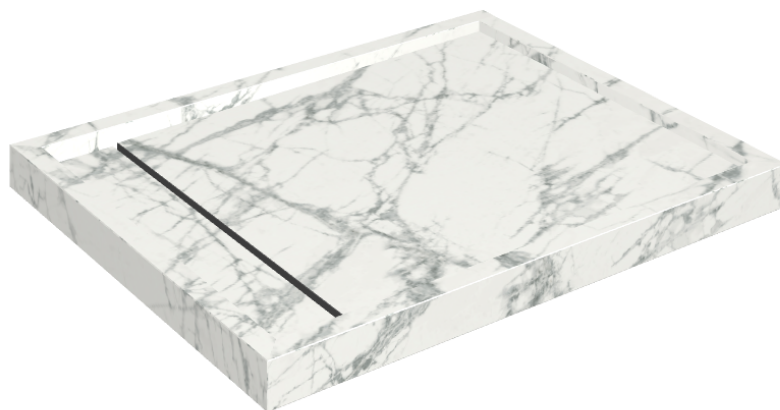

# Diamond

## Shower Tray 100

**Rivestimento del  
prodotto**Charme Deluxe  
Invisible White Matt

I colori e le altre caratteristiche estetiche delle piastrelle presenti nelle illustrazioni presenti sul sito sono puramente indicativi. Guarda sempre i campioni di persona prima dell'acquisto.