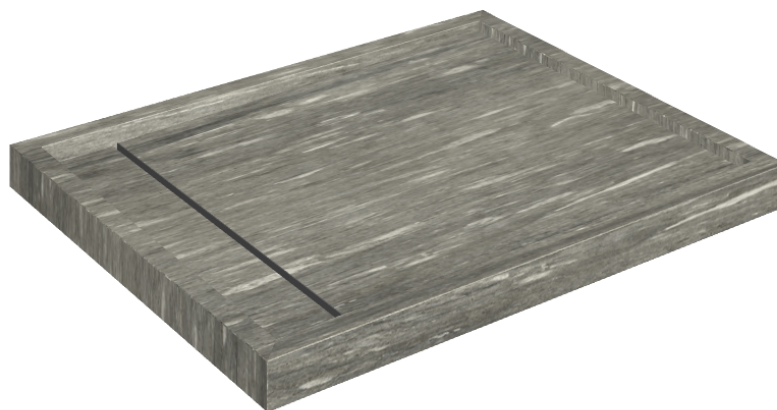

Cod. art.: 620820000002

Diamond

Shower Tray 100

Rivestimento del
prodotto

Skyfall Grigio Alpino
Matt

I colori e le altre caratteristiche estetiche delle piastrelle presenti nelle illustrazioni presenti sul sito sono puramente indicativi. Guarda sempre i campioni di persona prima dell'acquisto.