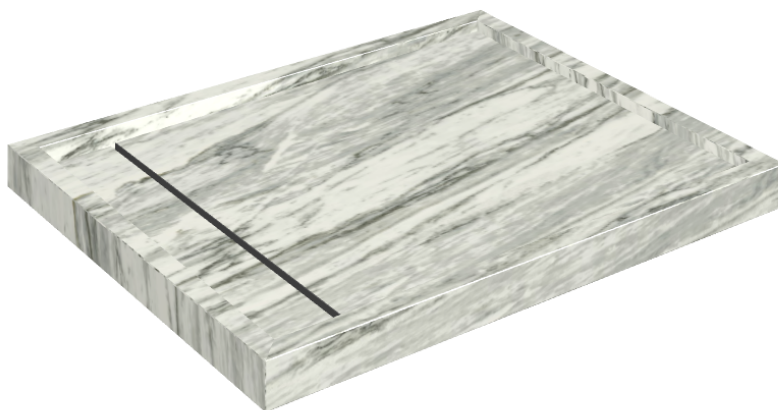

# Diamond

## Shower Tray 100

Rivestimento del  
prodotto

Skyfall Bianco  
Paradiso Matt

I colori e le altre caratteristiche estetiche delle piastrelle presenti nelle illustrazioni presenti sul sito sono puramente indicativi. Guarda sempre i campioni di persona prima dell'acquisto.