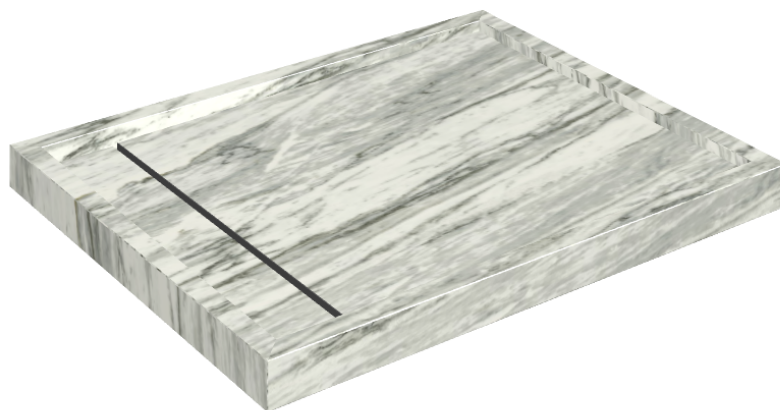

Cod. art.: 620820000002

Diamond

Shower Tray 100

Rivestimento del
prodotto

Skyfall Bianco
Paradiso Matt

I colori e le altre caratteristiche estetiche delle piastrelle presenti nelle illustrazioni presenti sul sito sono puramente indicativi. Guarda sempre i campioni di persona prima dell'acquisto.