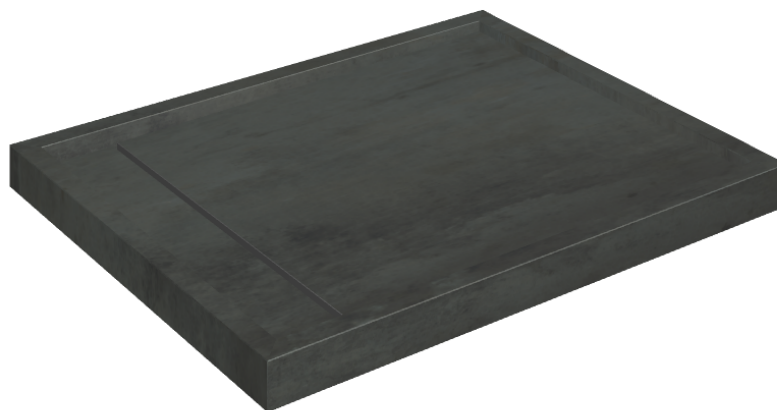

SCHEDA DI CONFIGURAZIONE

Cod. art.: 620820000002

Diamond

Shower Tray 100

Rivestimento del
prodotto

Surface Steel Matt

I colori e le altre caratteristiche estetiche delle piastrelle presenti nelle illustrazioni presenti sul sito sono puramente indicativi. Guarda sempre i campioni di persona prima dell'acquisto.