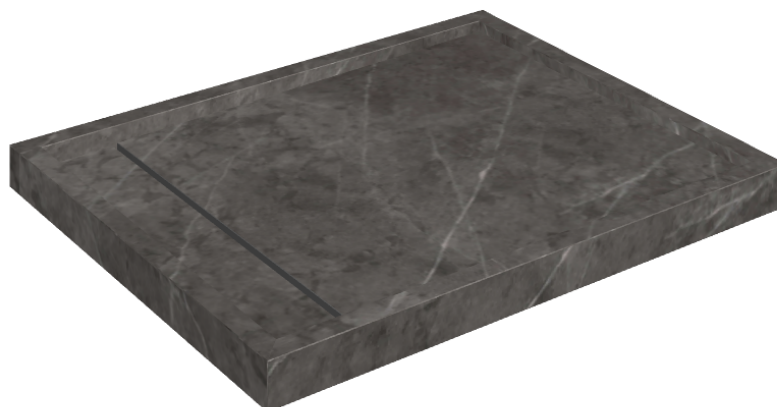

Cod. art.: 620820000002

Diamond

Shower Tray 100

Rivestimento del
prodotto

Charme Evo Antracite
Matt

I colori e le altre caratteristiche estetiche delle piastrelle presenti nelle illustrazioni presenti sul sito sono puramente indicativi. Guarda sempre i campioni di persona prima dell'acquisto.