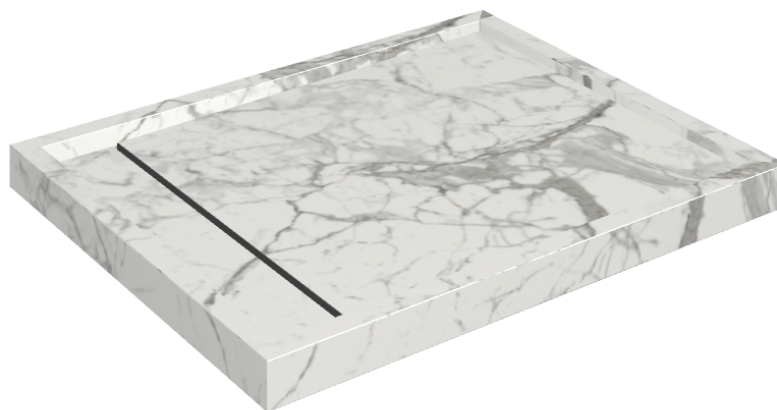

Cod. art.: 620820000002

Diamond

Shower Tray 100

Rivestimento del
prodotto

Charme Evo Statuario
Matt

I colori e le altre caratteristiche estetiche delle piastrelle presenti nelle illustrazioni presenti sul sito sono puramente indicativi. Guarda sempre i campioni di persona prima dell'acquisto.