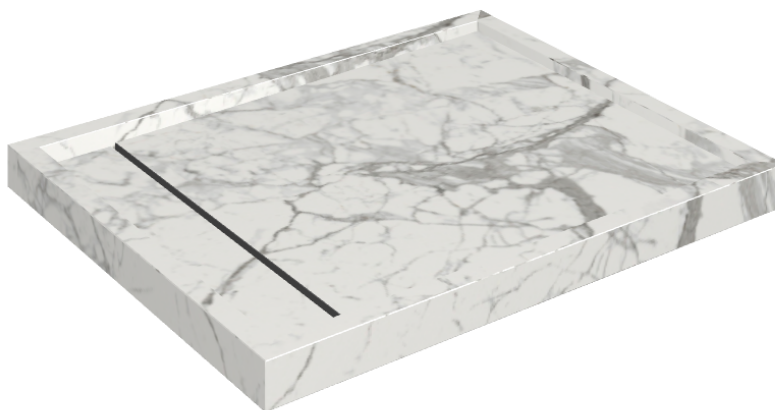

Cod. art.: 620820000002

Diamond

Shower Tray 100

Rivestimento del
prodotto

Charme Evo Statuario
Matt

I colori e le altre caratteristiche estetiche delle piastrelle presenti nelle illustrazioni presenti sul sito sono puramente indicativi. Guarda sempre i campioni di persona prima dell'acquisto.