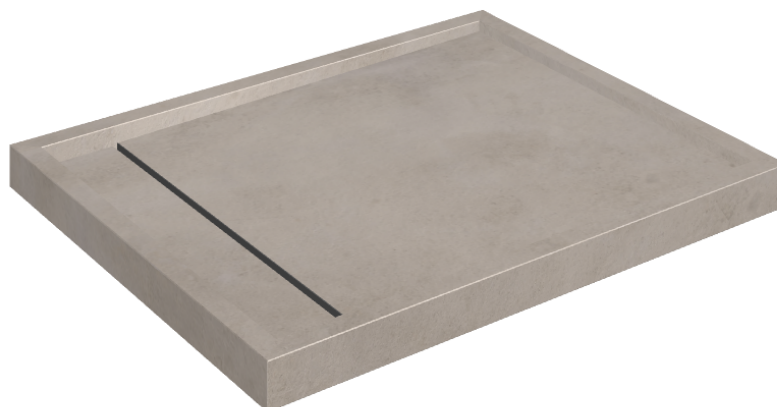

Cod. art.: 620820000002

Diamond

Shower Tray 100

Rivestimento del
prodotto

Millennium Iron Matt

I colori e le altre caratteristiche estetiche delle piastrelle presenti nelle illustrazioni presenti sul sito sono puramente indicativi. Guarda sempre i campioni di persona prima dell'acquisto.