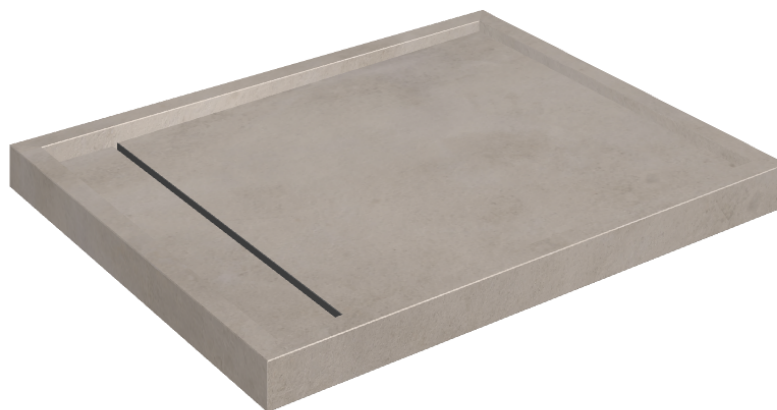

Cod. art.: 620820000002

Diamond

Shower Tray 100

Rivestimento del
prodotto

Millennium Iron Matt

I colori e le altre caratteristiche estetiche delle piastrelle presenti nelle illustrazioni presenti sul sito sono puramente indicativi. Guarda sempre i campioni di persona prima dell'acquisto.