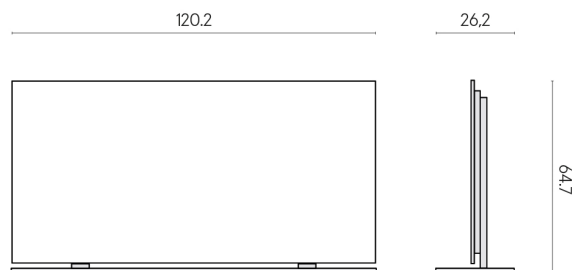

SCHEDA DI CONFIGURAZIONE

Cod. art.: 620880000002

Frame

Electric Radiator 120 + Support

Rivestimento del prodotto

Stellaris Madagascar Dark Matt

I colori e le altre caratteristiche estetiche delle piastrelle presenti nelle illustrazioni presenti sul sito sono puramente indicativi. Guarda sempre i campioni di persona prima dell'acquisto.