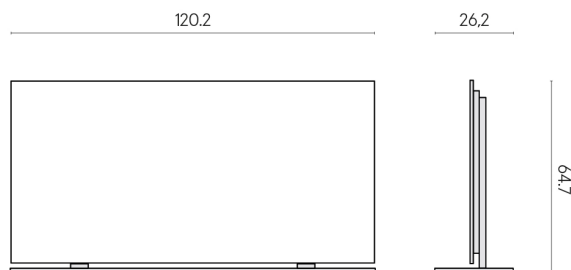

SCHEDA DI CONFIGURAZIONE

Cod. art.: 620880000002

Frame

Electric Radiator 120 + Support

Rivestimento del prodotto

Metropolis Glass Sand Lux

I colori e le altre caratteristiche estetiche delle piastrelle presenti nelle illustrazioni presenti sul sito sono puramente indicativi. Guarda sempre i campioni di persona prima dell'acquisto.