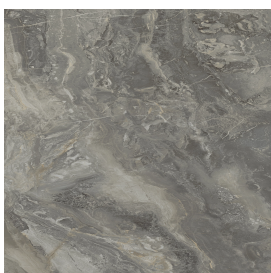

## Electric Radiator 120 + Support

**Rivestimento del  
prodotto**Charme Deluxe Grigio  
Orobico Matt

I colori e le altre caratteristiche estetiche delle piastrelle presenti nelle illustrazioni presenti sul sito sono puramente indicativi. Guarda sempre i campioni di persona prima dell'acquisto.